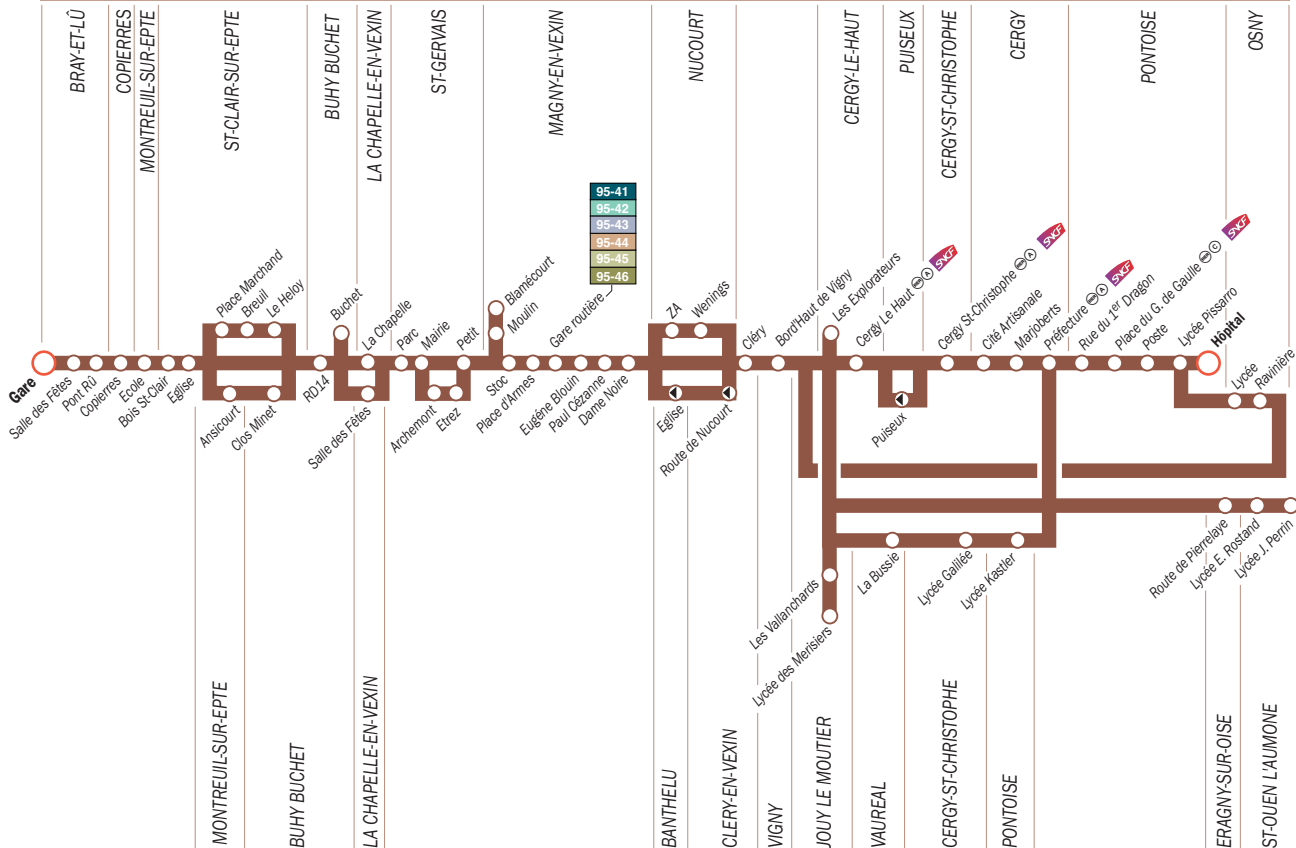

Arrêt le plus proche :
Demi-Lune

Bar-PMU

« Le Longchamp » 

4 rue de Paris

Arrêt le plus proche :
Place d'Armes

Bar-Tabac

« Le Balto » 

30 rue de Paris

Arrêt le plus proche :
Place d'Armes

NUCOURT

Boulangerie COTTART

4 rue de la Saussaye

Arrêt le plus proche :
Wenings

ST CLAIR SUR EPTE

Viveco alimentation
générale

6 place Rollon

Arrêt le plus proche :
Eglise

VIGNY

Le cabas vignois

13 rue du Général Leclerc

Arrêt le plus proche :
Bord'Haut de Vigny

 : ici, Pass Navigo en vente

Schéma de ligne

Zone tarifaire 5

SUITE DES HORAIRES →

- 1 : Circule les mercredis uniquement
- 2 : Circule les lundis, mardis, jeudis et vendredis

* : Attention à l'ordre des communes desservies
 Les horaires soulignés sont les horaires de départs