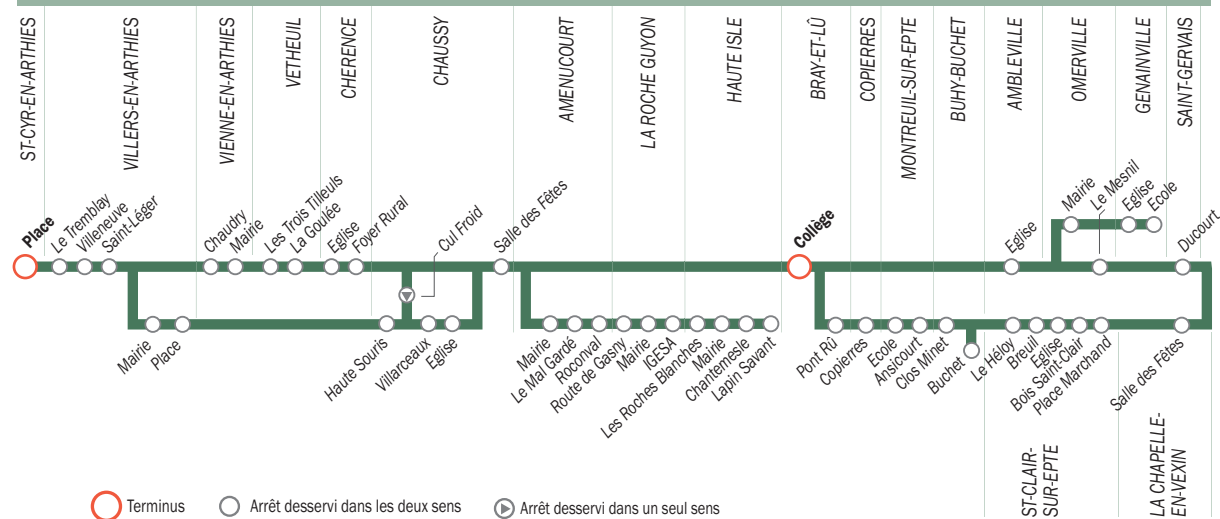

Pour vos déplacements avec correspondance en Île-de-France :
www.vianavigo.com

Bon voyage !

TIM BUS
TRANSPORT INTERURBAIN DE
MAGNY-EN-VEXIN
Filiale du GROUPE RATP

Conseil général du Val d'Oise
Hôtel du Département
2, avenue du Parc
95032 Cergy-Pontoise cedex

Tél. : 01 34 25 30 81
Fax : 01 34 25 39 84
www.valdoise.fr
info@valdoise.fr

Schéma de ligne

Zone tarifaire 5

Vos titres de transport

- ◆ Carte Navigo : zone 5
hebdomadaire - mensuelle - annuelle
- ◆ Ticket vendu à l'unité.
Il est conseillé de préparer l'appoint.
- ◆ Ticket **t+** (plein tarif ou demi tarif)
- ◆ Carte Rubis (se renseigner à la mairie du domicile)
- ◆ Carte Scolaire Bus (délivrée par TIM BUS)
- ◆ Carte Imagine'R : zone 5
- ◆ Carte Mobilis
- ◆ Carte « Paris visite » : zone 5
- ◆ Ticket Jeune (samedis, dimanches et jours fériés)

Liste des dépositaires
vente de titres

LA ROCHE GUYON

Le Relais du Château
9 rue du Gal Leclerc
Arrêt le plus proche :
Mairie

VÉTHEUIL

Bar-Tabac-Loto
« Le Chiquito »
4 place de la Mairie
Arrêt le plus proche :
Mairie

ST-CLAIR SUR EPTE

Viveco
alimentation générale
6 place Rollon
Arrêt le plus proche :
Eglise